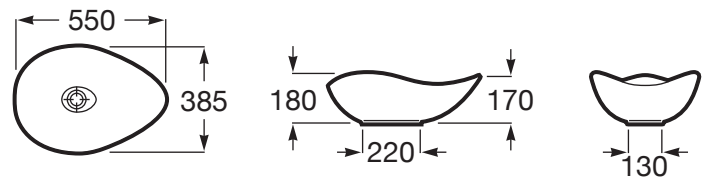

OHTAKE

Lavabo de Fineceramic® de sobre encimera

MEDIDAS

Longitud	380 mm
Anchura	550 mm
Altura	180 mm

COLORES Y ACABADOS

PVPR (IVA INCLUIDO)

400,51 €

DIBUJOS TÉCNICOS

CARACTERÍSTICAS

Lavabo de Fineceramic® de sobre encimera. No incluye grifería. Incluye tapón fijo abierto cerámico.

Agujeros para grifería: Sin agujeros

Anchura de la cubeta (mm): 540

BIMUrl: <https://www.bimobject.com/en/roca/product/327A13xx0>

Conjunto de fijaciones: No incluido

Desagüe: No incluido

FeaturedMaterial: Fineceramic®

Forma: Ovalado

Forma interior: 4 - Oval

Longitud de la cubeta (mm): 375

Peso (kg): 7

Profundidad de la cubeta (mm): 185

Sifón: No incluido

Tipo de instalación: Sobre encimera

Title: Lavabo Ohtake de Fineceramic® de sobre encimera en XXXXX

COMPATIBLE

Sifón botella de 1 1/4" para
lavabo. Tubo de 250 mm

506401614

Desagüe para lavabo/bidé
de 1 1/4" con tapón fijo
abierto cromado