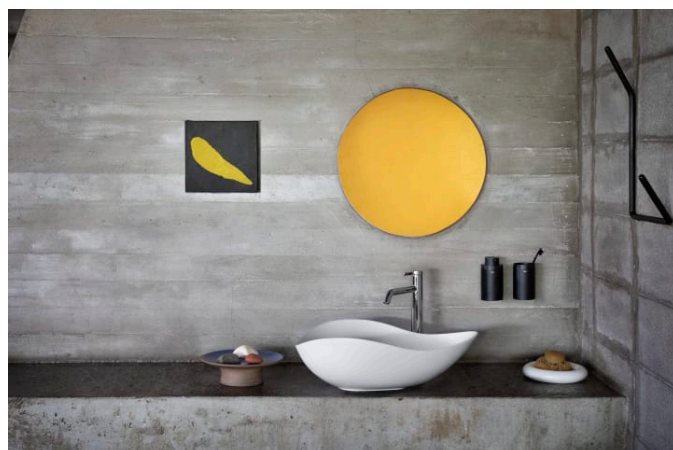

CARACTERÍSTICAS

Lavabo de Fineceramic® de sobre encimera. No incluye grifería. Incluye tapón fijo abierto cerámico.

Agujeros para grifería: Sin agujeros

Anchura de la cubeta (mm): 540

BIMUrl: <https://www.bimobject.com/en/roca/product/327A13xx0>

Conjunto de fijaciones: No incluido

Desagüe: No incluido

FeaturedMaterial: Fineceramic®

Forma: Ovalado

Forma interior: 4 - Oval

Longitud de la cubeta (mm): 375

Peso (kg): 7

Profundidad de la cubeta (mm): 185

Sifón: No incluido

Tipo de instalación: Sobre encimera

Title: Lavabo Ohtake de Fineceramic® de sobre encimera en XXXXX

COMPATIBLE

Sifón botella de 1 1/4" para
lavabo. Tubo de 250 mm

506401614

Desagüe para lavabo/bidé
de 1 1/4" con tapón fijo
abierto cromado

506403900

Ohtake

Líneas orgánicas y un diseño atemporal. El arquitecto brasileño Ruy Ohtake utilizó elementos de la naturaleza: curvas onduladas, la línea del horizonte en constante cambio y la forma más pura de diseño, el huevo, como inspiración para crear una colección única de lavabos.