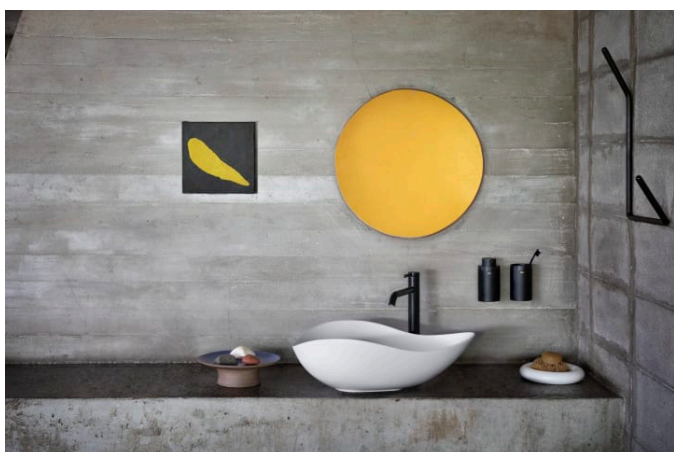

Conjunto de fijaciones: No incluido

Desagüe: No incluido

FeaturedMaterial: Fineceramic®

Forma: Ovalado

Forma interior: 4 - Oval

Longitud de la cubeta (mm): 375

Peso (kg): 7

Profundidad de la cubeta (mm): 185

Sifón: No incluido

Tipo de instalación: Sobre encimera

Title: Lavabo Ohtake de Fineceramic® de sobre encimera en XXXXX

COMPATIBLE

Sifón botella de 1 1/4" para
lavabo. Tubo de 250 mm

506401614

Desagüe para lavabo/bidé
de 1 1/4" con tapón fijo
abierto cromado

506403900

Ohtake

Líneas orgánicas y un diseño atemporal. El arquitecto brasileño Ruy Ohtake utilizó elementos de la naturaleza: curvas onduladas, la línea del horizonte en constante cambio y la forma más pura de diseño, el huevo, como inspiración para crear una colección única de lavabos.