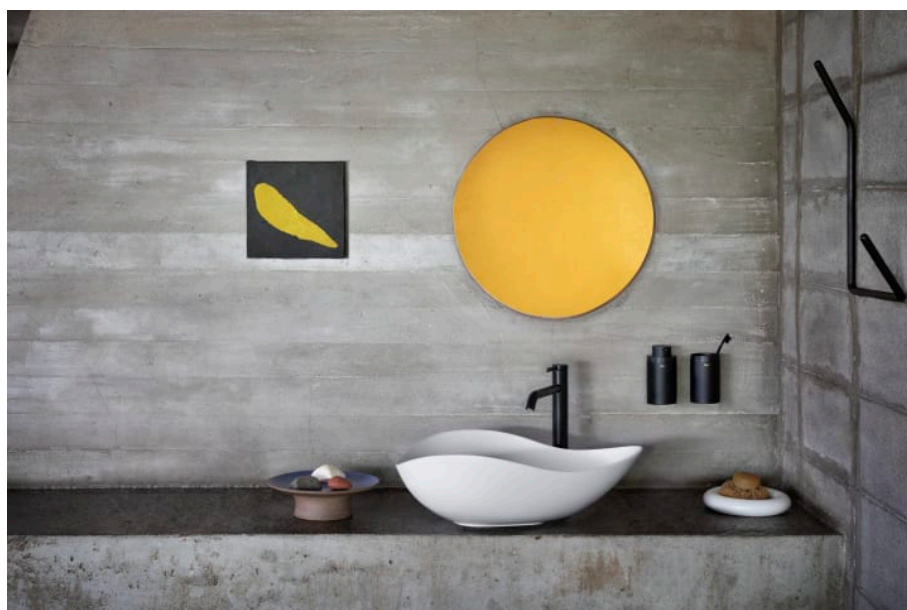

Conjunto de fijaciones: No incluido

Desagüe: No incluido

FeaturedMaterial: Fineceramic®

Forma: Ovalado

Forma interior: 4 - Oval

Longitud de la cubeta (mm): 375

Peso (kg): 7

Profundidad de la cubeta (mm): 185

Sifón: No incluido

Tipo de instalación: Sobre encimera

Title: Lavabo Ohtake de Fineceramic® de sobre encimera en XXXXX

COMPATIBLE

Sifón botella de 1 1/4" para
lavabo. Tubo de 250 mm

506401614

Desagüe para lavabo/bidé
de 1 1/4" con tapón fijo
abierto cromado

506403900

Ohtake

Líneas orgánicas y un diseño atemporal. El arquitecto brasileño Ruy Ohtake utilizó elementos de la naturaleza: curvas onduladas, la línea del horizonte en constante cambio y la forma más pura de diseño, el huevo, como inspiración para crear una colección única de lavabos.